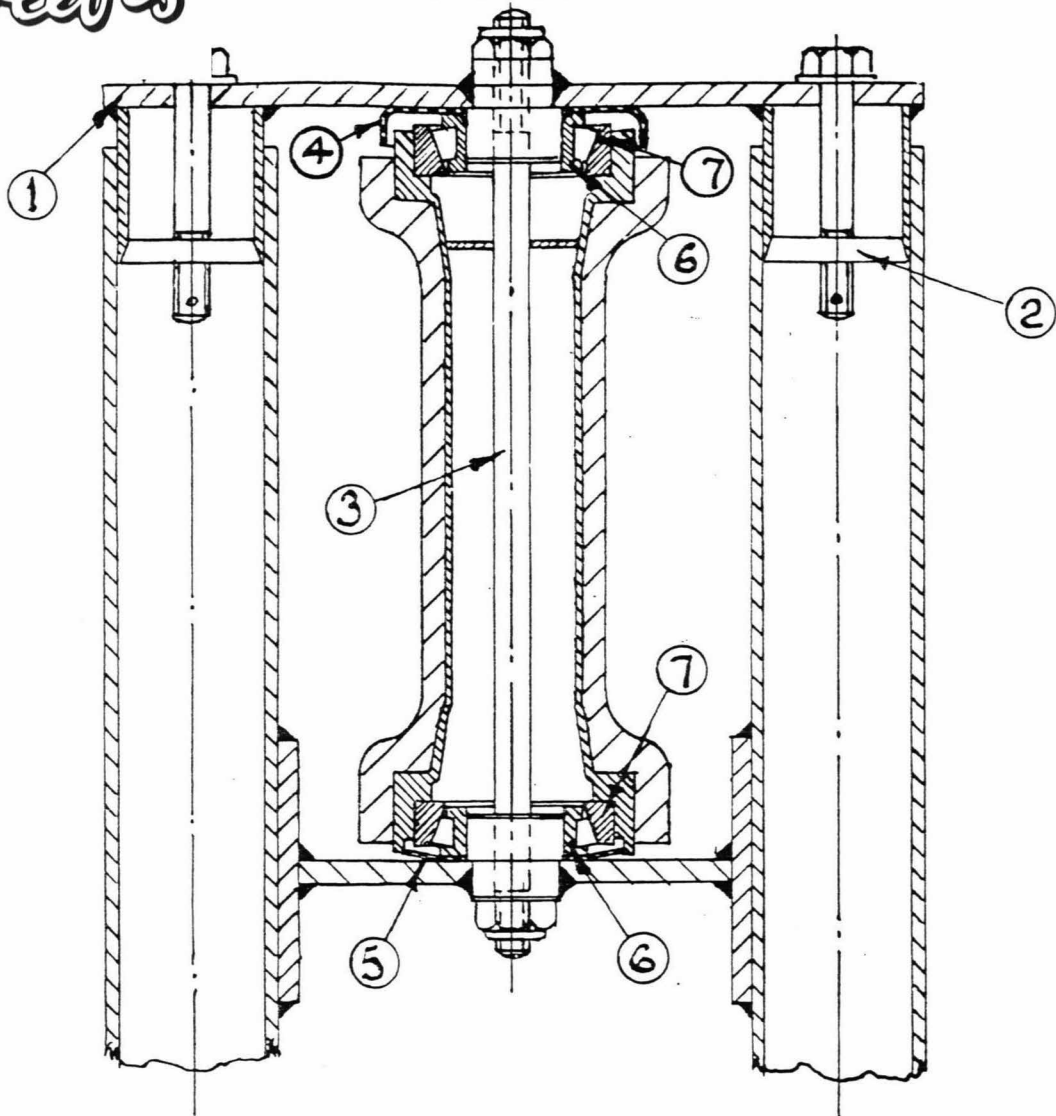

Greeves

SERVICE NOTES

FOR

**250cc. MOTO CROSS SPECIAL
SCRAMBLER - Model 24 MDS**

Greeves Motor Cycles
CHURCH ROAD · THUNDERSLEY · ESSEX

Telephone: South Benfleet 2761 (3 lines)

Greaves

FIG 1

1. TOP CROWN PLATE

5. BOTTOM DUST COVER

2. EXPANDER PLUG

6. TIMKEN BEARING No 07100SA

3. HEAD STUD

7. TIMKEN BEARING No 07210X

4. TOP DUST COVER

STEERING HEAD ASSEMBLY

GREEVES

Engine Greeves Motorcycle engine range and Dates

	60	61	62	63	64	65	66	67	68	69	70
197 ts	9E	20DB	20DC	20DC	20DC	20DC	20DC	20DC			
197 ts	9E	20SCS	20SCS	20SC							
197 ts	9E	20TC	20TD	20TD							
197 ts	9E	20TCS		20TE	20TE	20TE	20TE				
246 ts	32A	24DB	24DC	24DC							
246 ts	34A/G		24MCS	24MDS	24MDS	24MDS	24MDS				
246 ts	34A				24MD	24MD	24MD				
246 ts	Ch					24MX1	24MX2	24MX3	24MX5		
246 ts	Grif									24MX4	Grif
246 ts	36A/G				24RAS						Grif
246 ts	Ch					24RBS	24RCS	24RDS	24RES	24RES	
246 ts	33A	24SCS	24SCS	24SC							
246 ts	32A	24TCS	24TDS	24TD							
246 ts	32A			24TE	24TE	24TE	24TE				
246 ts	32A/G			24TES	24TES	24TES	24TFS	24TGS			
246 ts	37A/Ch								24THS	24TJS	
246 ts	37A									24TJ	
246 ts	34A/G		ISDT	ISDT	ISDT						
247 ts	Star				24ME						
249 ts twin	2T	25DB	25DC	25DC	25DC	25DC					
249 ts twin	2T			25DCX	25DCX	25DCX					
249 ts twin	2T				25DD						
249 ts twin	4T					25DD	25DD				
249 ts twin	4T						25DC	25DC			
324 ts twin	3T	32DB	32DC	32DC	32DC	32DC					
324 ts twin	3T			32DCX	32DCX	32DCX					
324 ts twin	3T				32DD						
344 ts	Ch								35RFS		
362 ts	Ch							36MX4	36MX4		
380 ts	Grif										Grif
Ch – Challenger		/G – Greeves top half			Grif – Griffon			Star – Starmaker			Grif